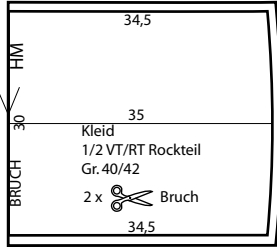

Jersey Kleid (Gr. 40/42)

Kleid
1/2 Ärmel Bündchen
Gr. 40/42
2 x - Schlauchware

Kleid
1/2 Hüfte Bündchen
Gr. 40/42
2 x - Schlauchware

Kleid
1/2 Unterer Abschluss Bündchen
Gr. 40/42
1 x Bruch - Schlauchware

Maßstab 1:10