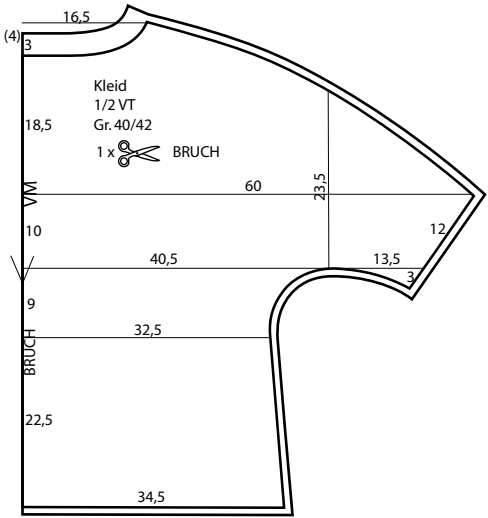

Jersey Kleid (Gr. 40/42)

Kleid
1/2 Ärmel Bündchen
Gr. 40/42
2 x - Schlauchware

Kleid
1/2 Hüfte Bündchen
Gr. 40/42
2 x - Schlauchware

Kleid
1/2 Unterer Abschluss Bündchen
Gr. 40/42
1 x Bruch - Schlauchware

Maßstab 1:10