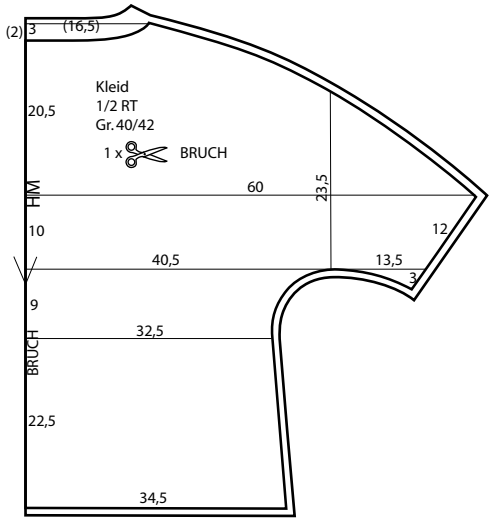

Jersey Kleid (Gr. 40/42)

Kleid
1/2 Ärmel Bündchen
Gr. 40/42
2 x - Schlauchware

Kleid
1/2 Hüfte Bündchen
Gr. 40/42
2 x - Schlauchware

Kleid
1/2 Unterer Abschluss Bündchen
Gr. 40/42
1 x Bruch - Schlauchware

Maßstab 1:10