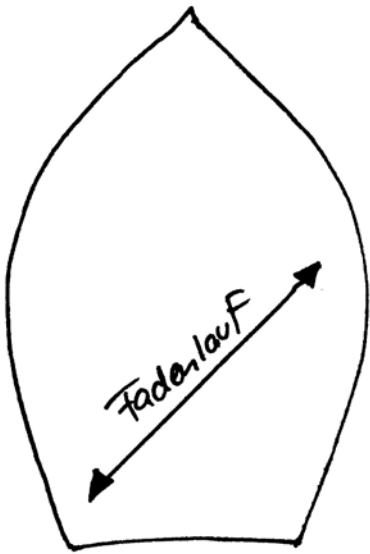

Schnittteil für gewickelte Rose

fertige Höhe 5cm

Schnittteil = 1/2 Größe

Schnittteil
Blatt für Stengel

Original gröÙe

fertig